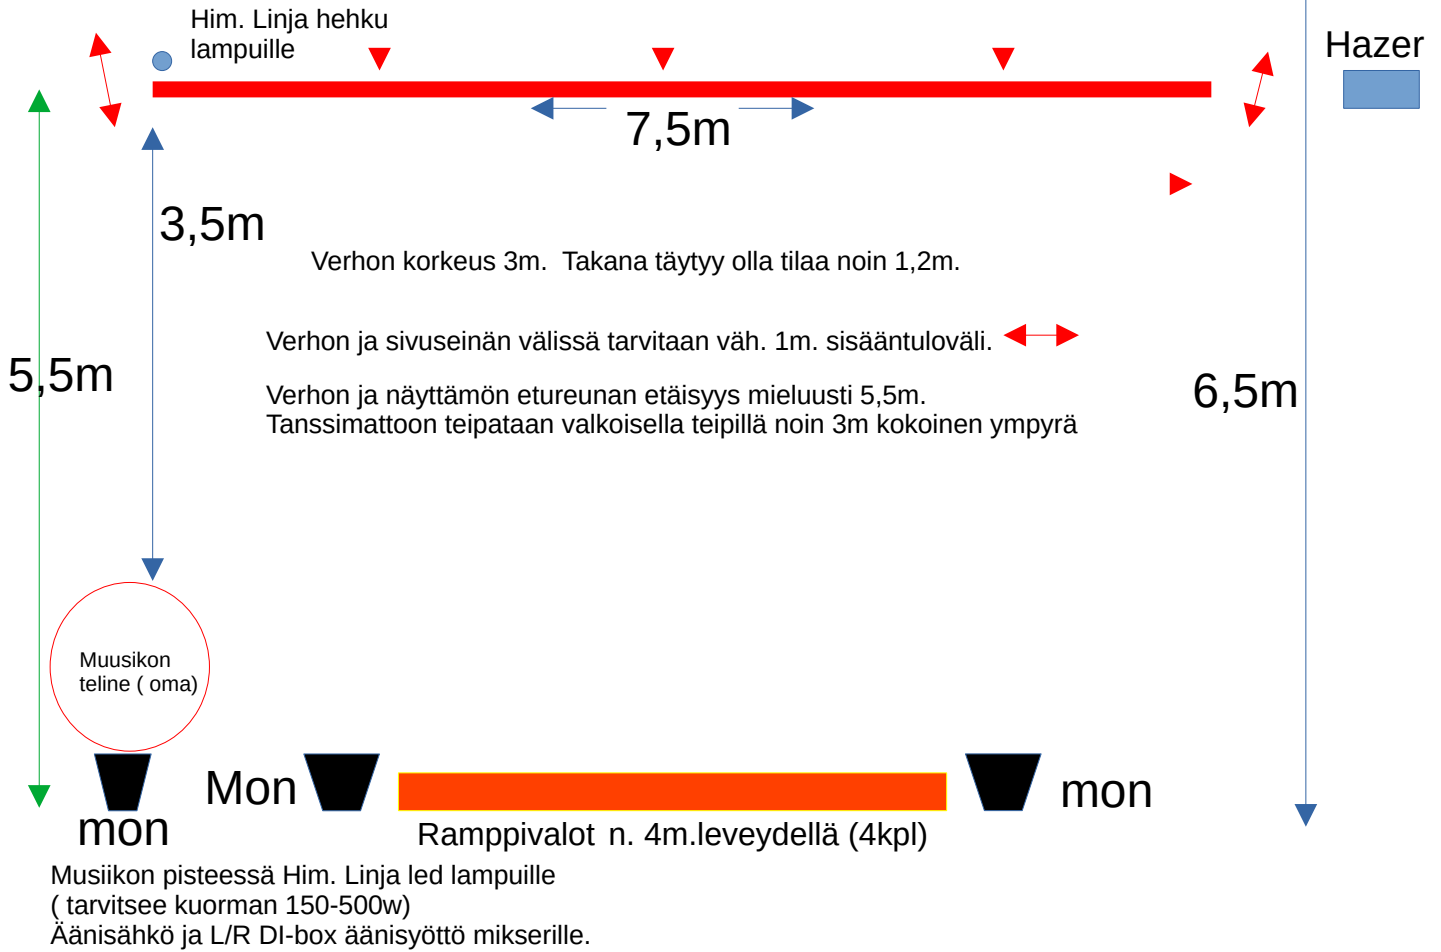

Punainen klovniverho, hehkulampuilla. Max leveys 7,5m. 3 sisääntuloaukkoa verhoissa.
 Huom. verhon leveyden saa asennettua myös noin 5,8m. Jolloin sisääntuloja on 2 kpl.
 Seisoo omilla jaloilla. Korkeus 3m.